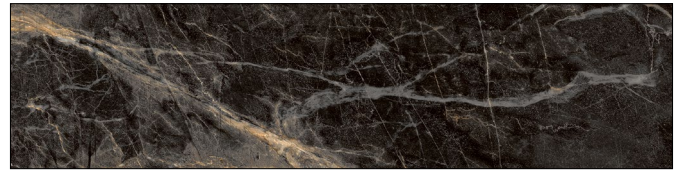

# BISTRO RECTANGLE

BISTRO 3" X 12"  
RECTANGLE TILE IN PORCELAIN

**STONE PRODUCTS**  
UNLIMITED, INC

**Calacatta Gold**

SPUI-901686

Matte

**Marquina Gold**

SPUI-901687

Matte

**Pulpis Dark Grey**

SPUI-901688

Matte

**Pulpis Taupe**

SPUI-901689

Matte

**Statuary White**