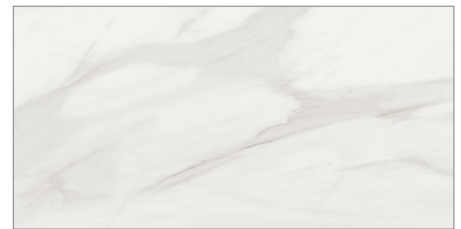

Volakas Grigio	
16" x 32"	
SPUI-903858	Polished
SPUI-903859	Matte