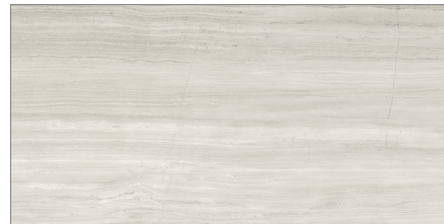

Strada Ash

12" x 24"

SPUI-903895

Polished

SPUI-903896

Matte