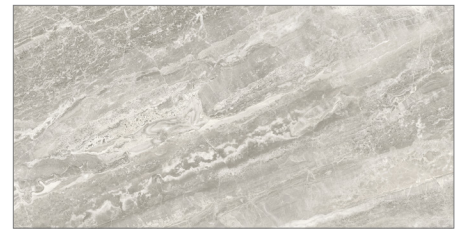

Stella Argento	
16" x 32"	
SPUI-903875	Polished
SPUI-903876	Matte